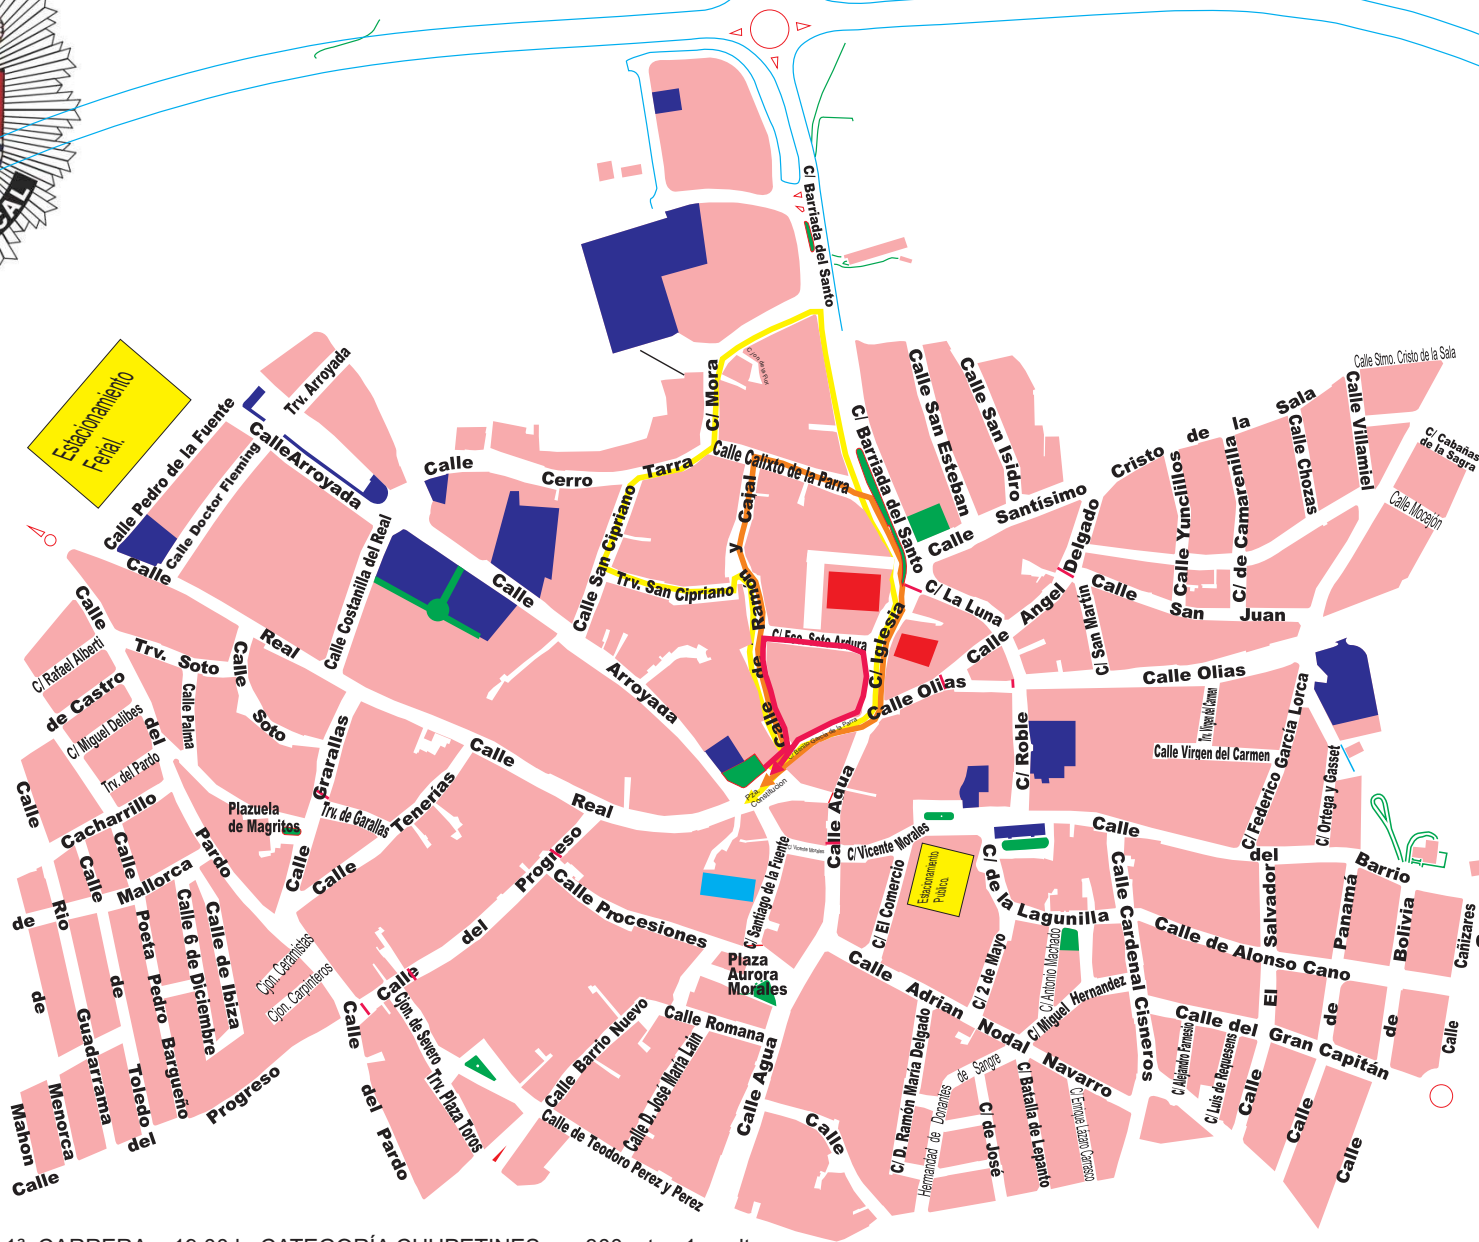

XXXIV CROSS POPULAR 2012

- ➔ 1ª. CARRERA - 19:00 h. CATEGORÍA CHUPETINES - 300 mts. 1 vuelta.
- ➔ 2ª. CARRERA - 19:15 h. CATEGORÍA PREBENJAMÍN - 600 mts. 2 vueltas.
- ➔ 3ª. CARRERA - 1.200 mts. (2 vueltas. ➔)
- ➔ 4ª. CARRERA - 1.600 mts. (1 vuelta. ➔ + 1 vuelta ➔)