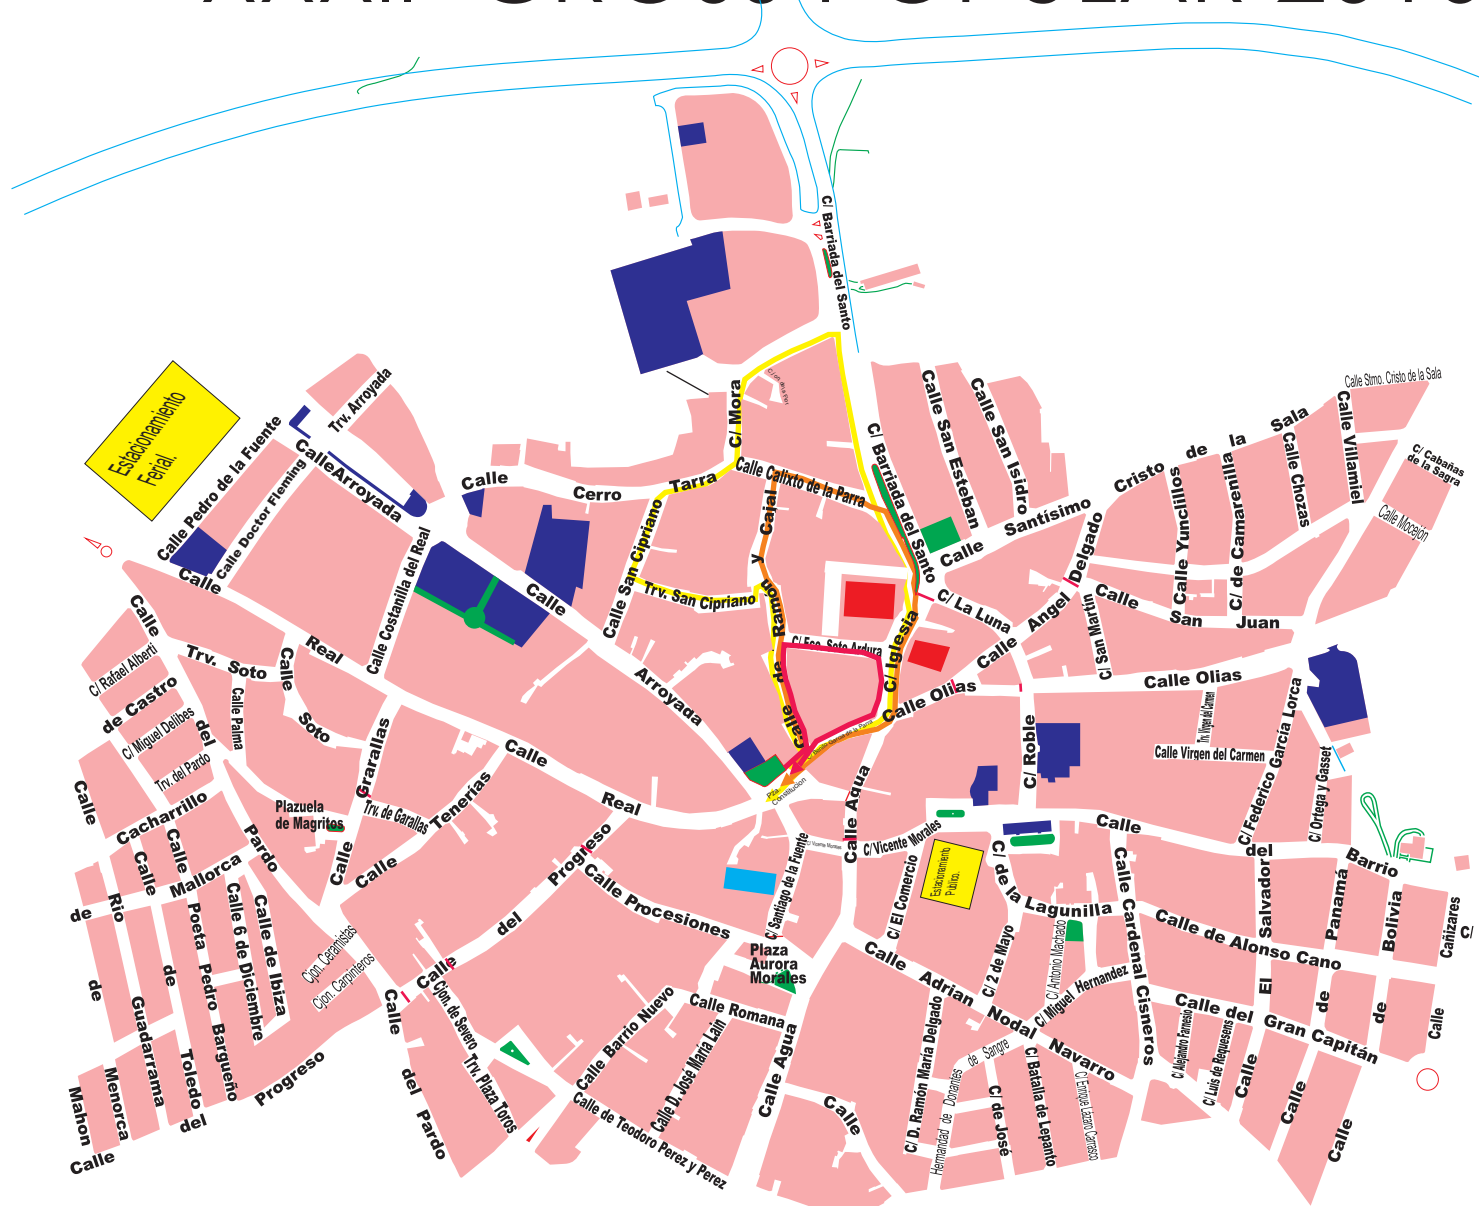

XXXII CROSS POPULAR 2010

-  1ª. CARRERA - 19:00 h. CATEGORÍA CHUPETINES - 300 mts. 1 vuelta.
-  2ª. CARRERA - 19:15 h. CATEGORÍA PREBENJAMÍN - 600 mts. 2 vueltas.
-  3ª. CARRERA - 1.200 mts. (2 vueltas. )
-  4ª. CARRERA - 1.600 mts. (1 vuelta.  + 1 vuelta )