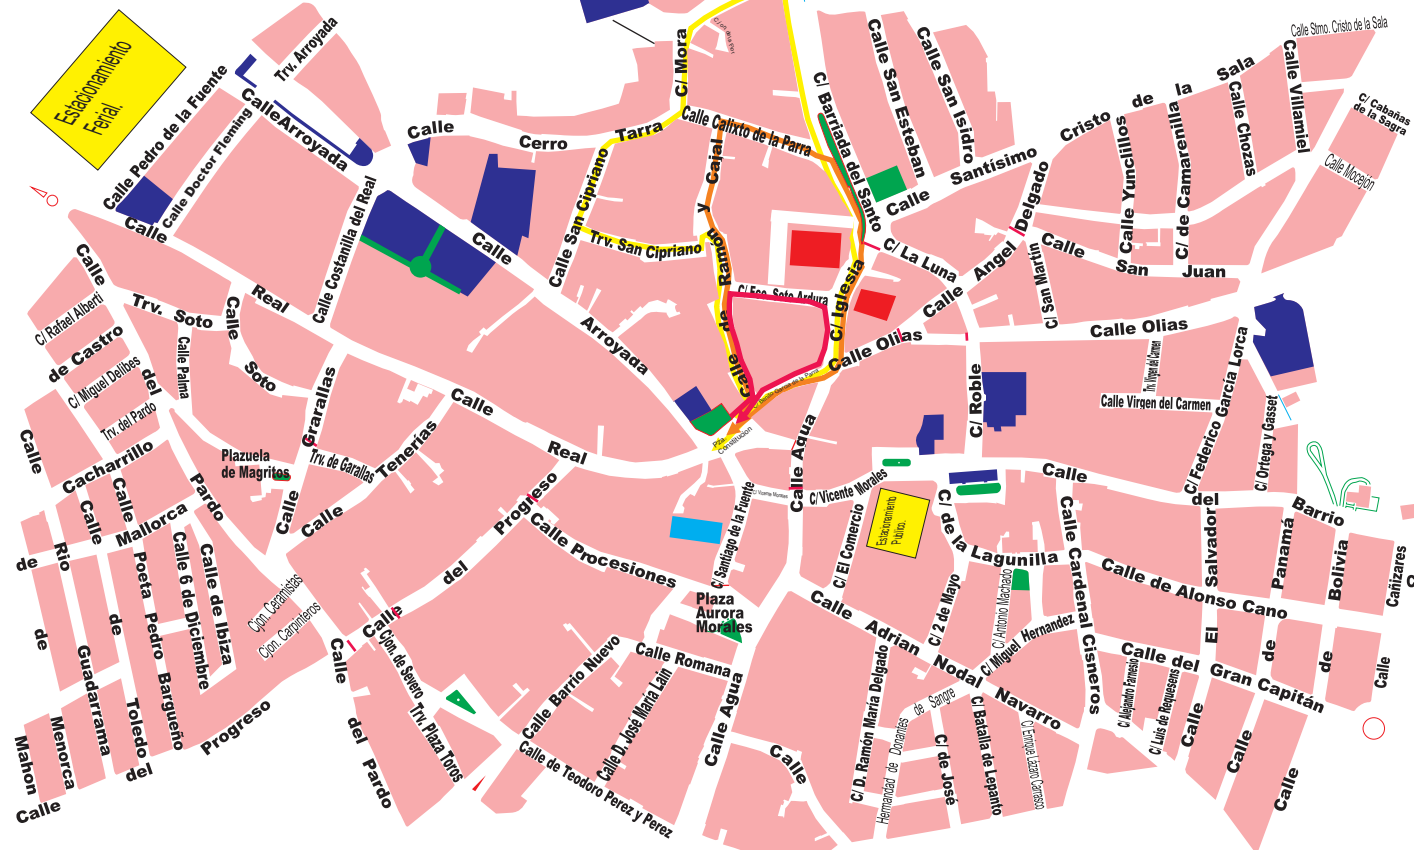

XXXV CROSS POPULAR 2013

- 1ª. CARRERA - 19:00 h. CATEGORÍA CHUPETINES - 300 mts. 1 vuelta.
- 2ª. CARRERA - 19:15 h. CATEGORÍA PREBENJAMÍN - 600 mts. 2 vueltas.
- 3ª. CARRERA - 1.200 mts. (2 vueltas. →)
- 4ª. CARRERA - 1.600 mts. (1 vuelta. → + 1 vuelta →)