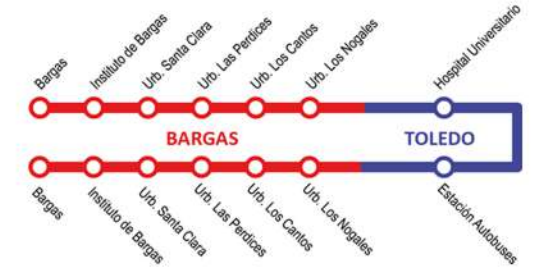

L1

L2

L1	Lunes a Viernes Laborables															
Bargas	7:15	8:00	8:30	9:00	10:00	11:00	12:00	13:00	14:15	15:00	15:15	16:30	17:30	18:30	19:30	20:30
Instituto	7:16	8:01	8:31	9:01	10:01	11:01	12:01	13:01	14:16	15:01	15:16	16:31	17:31	18:31	19:31	20:31
Urb. Santa Clara	7:18	8:03	8:33	9:03	10:03	11:03	12:03	13:03	14:18	15:03	15:18	16:33	17:33	18:33	19:33	20:33
Urb. Perdices	7:20	8:05	8:35	9:05	10:05	11:05	12:05	13:05	14:20	15:05	15:20	16:35	17:35	18:35	19:35	20:35
Urb. Cantos	7:23	8:08	8:38	9:08	10:08	11:08	12:08	13:08	14:23	15:08	15:23	16:38	17:38	18:38	19:38	20:38
Urb. Nogales	7:25	8:10	8:40	9:10	10:10	11:10	12:10	13:10	14:25	15:10	15:25	16:40	17:40	18:40	19:40	20:40
CC La Abadía	-	-	-	-	10:12	-	12:12	-	-	-	-	16:42	-	-	-	-
Est. Buses	7:30	8:15	8:45	9:15	10:15	11:15	12:15	13:15	14:35	15:15	15:30	16:45	17:45	18:45	19:45	20:45
Paseo Merchán	7:35	8:20	8:50	9:20	10:20	11:20	12:20	13:20	14:45	15:20	15:35	16:50	17:50	18:50	19:50	20:50
Av. Reconquista	7:38	8:23	8:53	9:23	10:23	11:23	12:23	13:23	14:48	15:23	15:38	16:53	17:53	18:53	19:53	20:53
C. Especialid.	7:40	8:25	8:55	9:25	10:25	11:25	12:25	13:25	14:53	15:25	15:40	16:55	17:55	18:55	19:55	20:55
Av. Francia	-	-	8:57	9:27	10:27	11:27	12:27	13:27	-	15:27	15:42	16:57	17:57	18:57	19:57	20:57
CC La Abadía	-	-	-	9:33	-	11:33	-	-	15:03	-	-	-	19:03	-	-	-
Urb. Nogales	7:50	8:35	9:05	9:35	10:35	11:35	12:35	13:35	15:05	15:35	15:50	17:05	18:05	19:05	20:05	21:05
Urb. Cantos	7:52	8:37	9:07	9:37	10:37	11:37	12:37	13:37	15:07	15:37	15:52	17:07	18:07	19:07	20:07	21:07
Urb. Perdices	7:55	8:40	9:10	9:40	10:40	11:40	12:40	13:40	15:10	15:40	15:55	17:10	18:10	19:10	20:10	21:10
Urb. Santa Clara	7:57	8:42	9:12	9:42	10:42	11:42	12:42	13:42	15:12	15:42	15:57	17:12	18:12	19:12	20:12	21:12
Instituto	7:59	8:44	9:14	9:44	10:44	11:44	12:44	13:44	15:14	15:44	15:59	17:14	18:14	19:14	20:14	21:14
Bargas	8:00	8:45	9:15	9:45	10:45	11:45	12:45	13:45	15:15	15:45	16:00	17:15	18:15	19:15	20:15	21:15