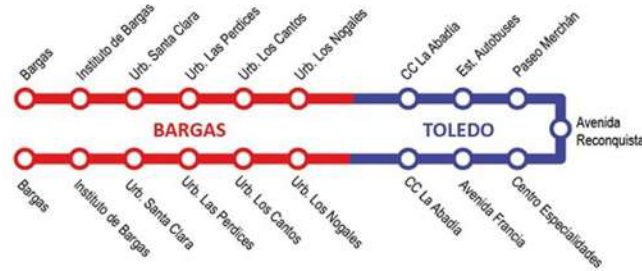

L1

L2

L1	Lunes a Viernes Laborables															
Bargas	7:15	8:00	8:30	9:00	10:00	11:00	12:00	13:00	14:15	15:00	15:15	16:30	17:30	18:30	19:30	20:30
Instituto	7:16	8:01	8:31	9:01	10:01	11:01	12:01	13:01	14:16	15:01	15:16	16:31	17:31	18:31	19:31	20:31
Urb. Santa Clara	7:18	8:03	8:33	9:03	10:03	11:03	12:03	13:03	14:18	15:03	15:18	16:33	17:33	18:33	19:33	20:33
Urb. Perdices	7:20	8:05	8:35	9:05	10:05	11:05	12:05	13:05	14:20	15:05	15:20	16:35	17:35	18:35	19:35	20:35
Urb. Cantos	7:23	8:08	8:38	9:08	10:08	11:08	12:08	13:08	14:23	15:08	15:23	16:38	17:38	18:38	19:38	20:38
Urb. Nogales	7:25	8:10	8:40	9:10	10:10	11:10	12:10	13:10	14:25	15:10	15:25	16:40	17:40	18:40	19:40	20:40
CC La Abadía	-	-	-	-	10:12	-	12:12	-	-	-	-	16:42	-	-	-	-
Est. Buses	7:30	8:15	8:45	9:15	10:15	11:15	12:15	13:15	14:35	15:15	15:30	16:45	17:45	18:45	19:45	20:45
Paseo Merchán	7:35	8:20	8:50	9:20	10:20	11:20	12:20	13:20	14:45	15:20	15:35	16:50	17:50	18:50	19:50	20:50
Av. Reconquista	7:38	8:23	8:53	9:23	10:23	11:23	12:23	13:23	14:48	15:23	15:38	16:53	17:53	18:53	19:53	20:53
C. Especialid.	7:40	8:25	8:55	9:25	10:25	11:25	12:25	13:25	14:53	15:25	15:40	16:55	17:55	18:55	19:55	20:55
Av. Francia	-	-	8:57	9:27	10:27	11:27	12:27	13:27	-	15:27	15:42	16:57	17:57	18:57	19:57	20:57
CC La Abadía	-	-	-	9:33	-	11:33	-	-	15:03	-	-	-	19:03	-	-	-
Urb. Nogales	7:50	8:35	9:05	9:35	10:35	11:35	12:35	13:35	15:05	15:35	15:50	17:05	18:05	19:05	20:05	21:05
Urb. Cantos	7:52	8:37	9:07	9:37	10:37	11:37	12:37	13:37	15:07	15:37	15:52	17:07	18:07	19:07	20:07	21:07
Urb. Perdices	7:55	8:40	9:10	9:40	10:40	11:40	12:40	13:40	15:10	15:40	15:55	17:10	18:10	19:10	20:10	21:10
Urb. Santa Clara	7:57	8:42	9:12	9:42	10:42	11:42	12:42	13:42	15:12	15:42	15:57	17:12	18:12	19:12	20:12	21:12
Instituto	7:59	8:44	9:14	9:44	10:44	11:44	12:44	13:44	15:14	15:44	15:59	17:14	18:14	19:14	20:14	21:14
Bargas	8:00	8:45	9:15	9:45	10:45	11:45	12:45	13:45	15:15	15:45	16:00	17:15	18:15	19:15	20:15	21:15