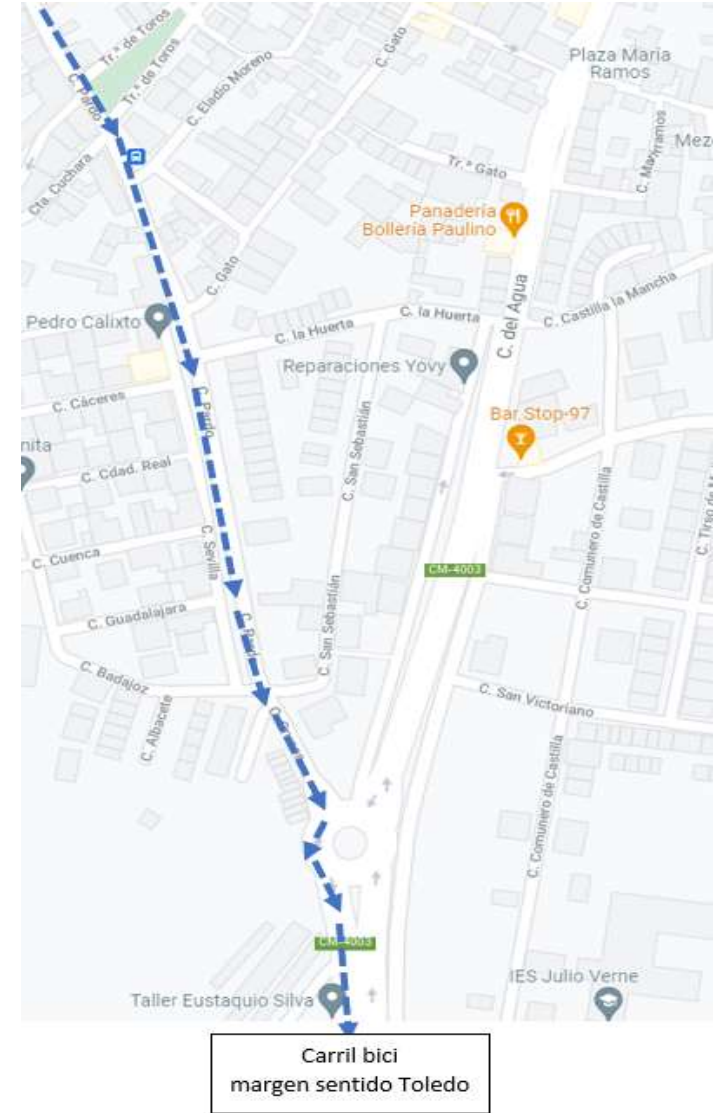

SALIDA: Costanilla de Real (junto a la Residencia y el Centro de Día)

Recorrido de IDA dentro del casco: Costanilla de Real → Real → Garallas → Pardo, hasta rotonda del Mercadona

Recorrido fuera del casco: por el carril bici de la CM-4003 (margen sentido Toledo) hasta la rotonda de Perdices, giro en la misma para volver por el margen sentido Bargas nuevamente hasta la rotonda de entrada a Bargas.

Recorrido de VUELTA dentro del casco: mismo que en la ida en sentido inverso, PERO CON META EN LUGAR DIFERENTE, 240 más lejos (la de las carreras de base):