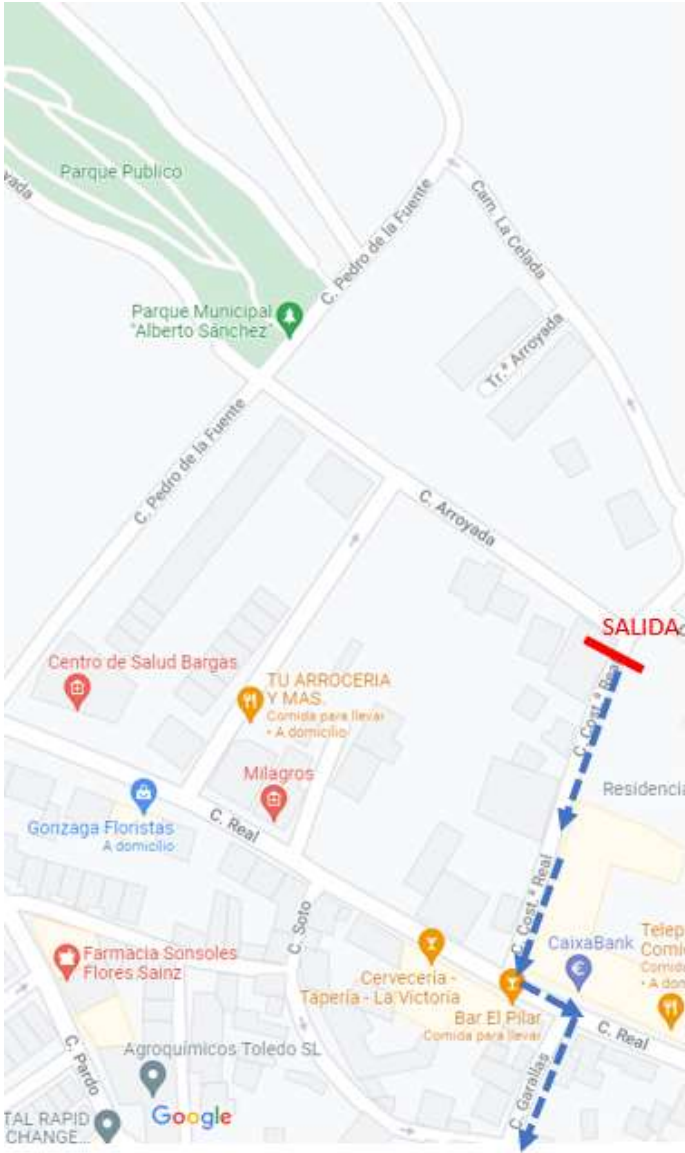

SALIDA: Costanilla de Real (junto a la Residencia y el Centro de Día)

Recorrido de IDA dentro del casco: Costanilla de Real → Real → Garallas → Pardo, hasta rotonda del Mercadona

Recorrido fuera del casco: por el carril bici de la CM-4003 (margen sentido Toledo) hasta la rotonda de Perdices, giro en la misma para volver por el margen sentido Bargas nuevamente hasta la rotonda de entrada a Bargas.

Recorrido de VUELTA dentro del casco: mismo que en la ida en sentido inverso, PERO CON META EN LUGAR DIFERENTE, 240 más lejos (la de las carreras de base):