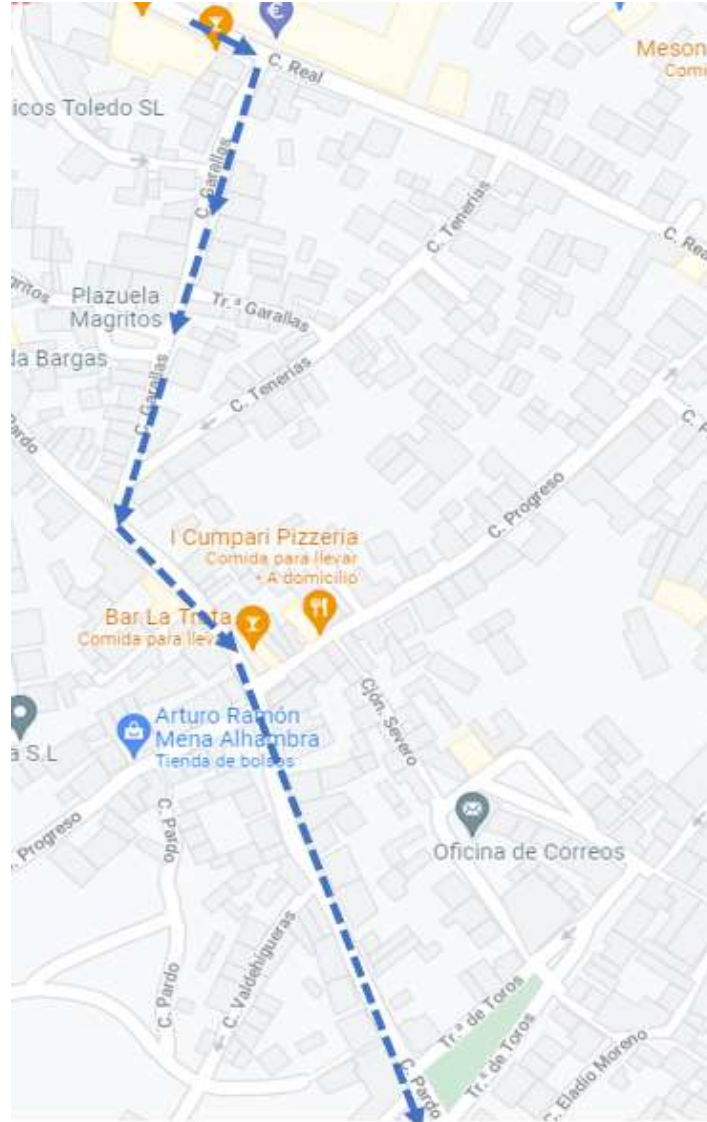

SALIDA: Costanilla de Real (junto a la Residencia y el Centro de Día)

Recorrido de IDA dentro del casco: Costanilla de Real → Real → Garallas → Pardo, hasta rotonda del Mercadona

Recorrido fuera del casco: por el carril bici de la CM-4003 (margen sentido Toledo) hasta la rotonda de Perdices, giro en la misma para volver por el margen sentido Bargas nuevamente hasta la rotonda de entrada a Bargas.

Recorrido de VUELTA dentro del casco: mismo que en la ida en sentido inverso, PERO CON META EN LUGAR DIFERENTE, 240 más lejos (la de las carreras de base):