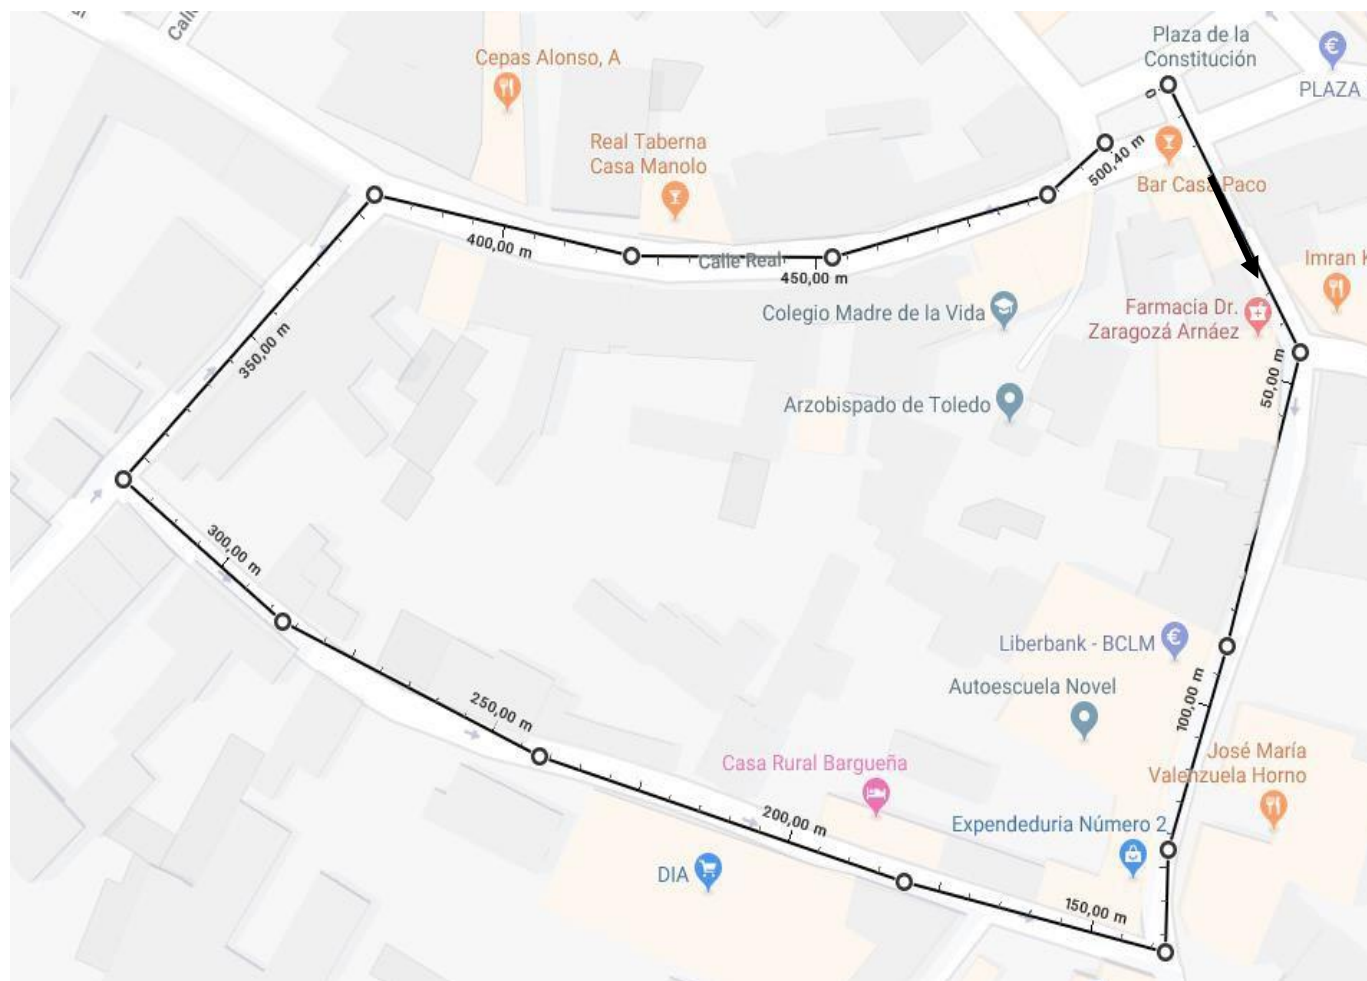

XLI CROSS POPULAR DE BARGAS - 12/09/2019

I) RECORRIDOS:

CARRERA CHUPETINES (300 m), 19:00 h:

RECORRIDO CHUPETÍN:

Salida Plaza de la Constitución - C/ Santiago de la Fuente - C/ Vicente Morales - C/ del Agua - C/ Benito G^a de la Parra - Meta Plaza de la Constitución.

XLI CROSS POPULAR DE BARGAS - 12/09/2019

CARRERA PREBENJAMÍN (500 m), 19:10 h:

RECORRIDO BASE - 1 VUELTA:

Salida Plaza de la Constitución - C/ Santiago de la Fuente - C/ Procesiones - C/ Del Progreso - C/ Real - Meta Plaza de la Constitución.

CARRERA BENJAMÍN (1.000 m), 19:20 h:

RECORRIDO BASE - 2 VUELTAS:

Salida Plaza de la Constitución - C/ Santiago de la Fuente - C/ Procesiones - C/ Del Progreso - C/ Real - Meta Plaza de la Constitución.

CARRERA ALEVÍN (1.500 m), 19:30 CARRERA INFANTIL-CADETE (1.500 m), 19:45 h:

RECORRIDO BASE - 3 VUELTAS:

Salida Plaza de la Constitución - C/ Santiago de la Fuente - C/ Procesiones - C/ Del Progreso - C/ Real - Meta Plaza de la Constitución.