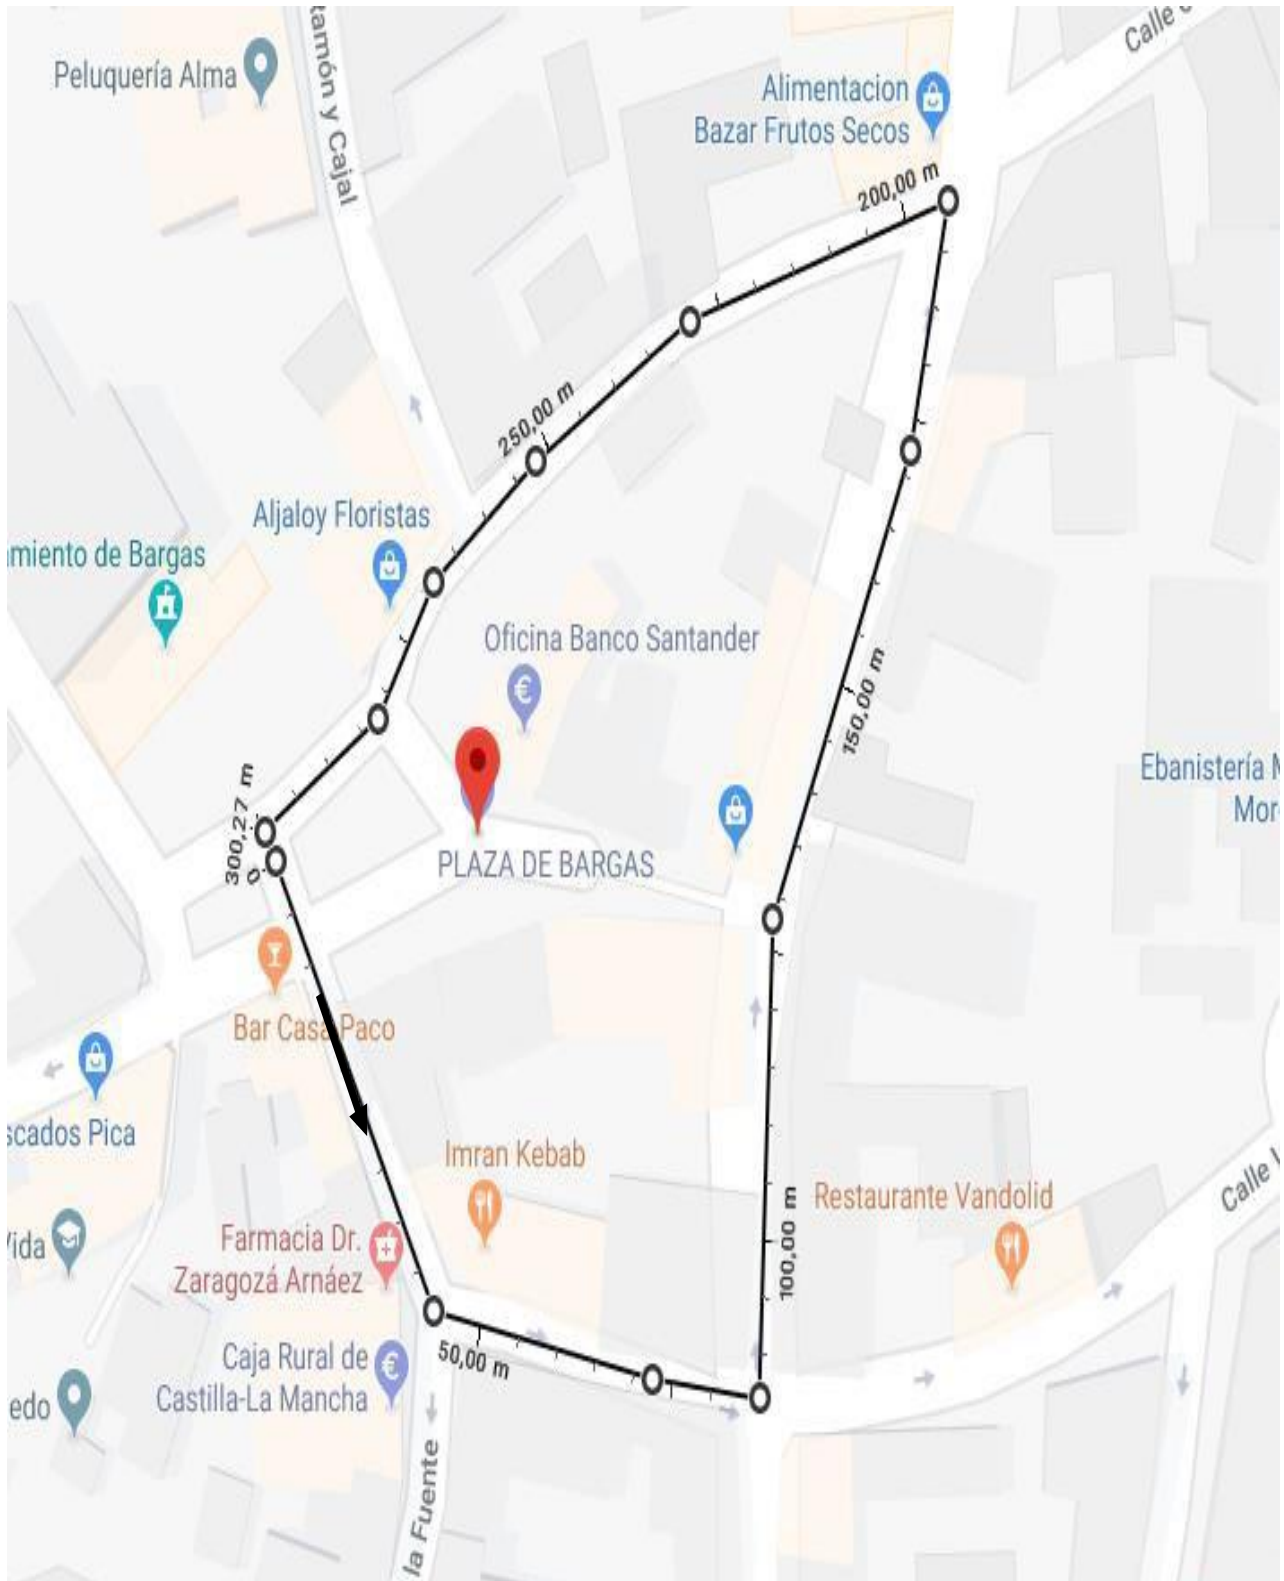

XLI CROSS POPULAR DE BARGAS - 12/09/2019

I) RECORRIDOS:

CARRERA CHUPETINES (300 m), 19:00 h:

RECORRIDO CHUPETÍN:

Salida Plaza de la Constitución - C/ Santiago de la Fuente - C/ Vicente Morales - C/ del Agua - C/ Benito G^a de la Parra - Meta Plaza de la Constitución.

XLI CROSS POPULAR DE BARGAS - 12/09/2019

CARRERA PREBENJAMÍN (500 m), 19:10 h:

RECORRIDO BASE - 1 VUELTA:

Salida Plaza de la Constitución - C/ Santiago de la Fuente - C/ Procesiones - C/ Del Progreso - C/ Real - Meta Plaza de la Constitución.

CARRERA BENJAMÍN (1.000 m), 19:20 h:

RECORRIDO BASE - 2 VUELTAS:

Salida Plaza de la Constitución - C/ Santiago de la Fuente - C/ Procesiones - C/ Del Progreso - C/ Real - Meta Plaza de la Constitución.

CARRERA ALEVÍN (1.500 m), 19:30 CARRERA INFANTIL-CADETE (1.500 m), 19:45 h:

RECORRIDO BASE - 3 VUELTAS:

Salida Plaza de la Constitución - C/ Santiago de la Fuente - C/ Procesiones - C/ Del Progreso - C/ Real - Meta Plaza de la Constitución.